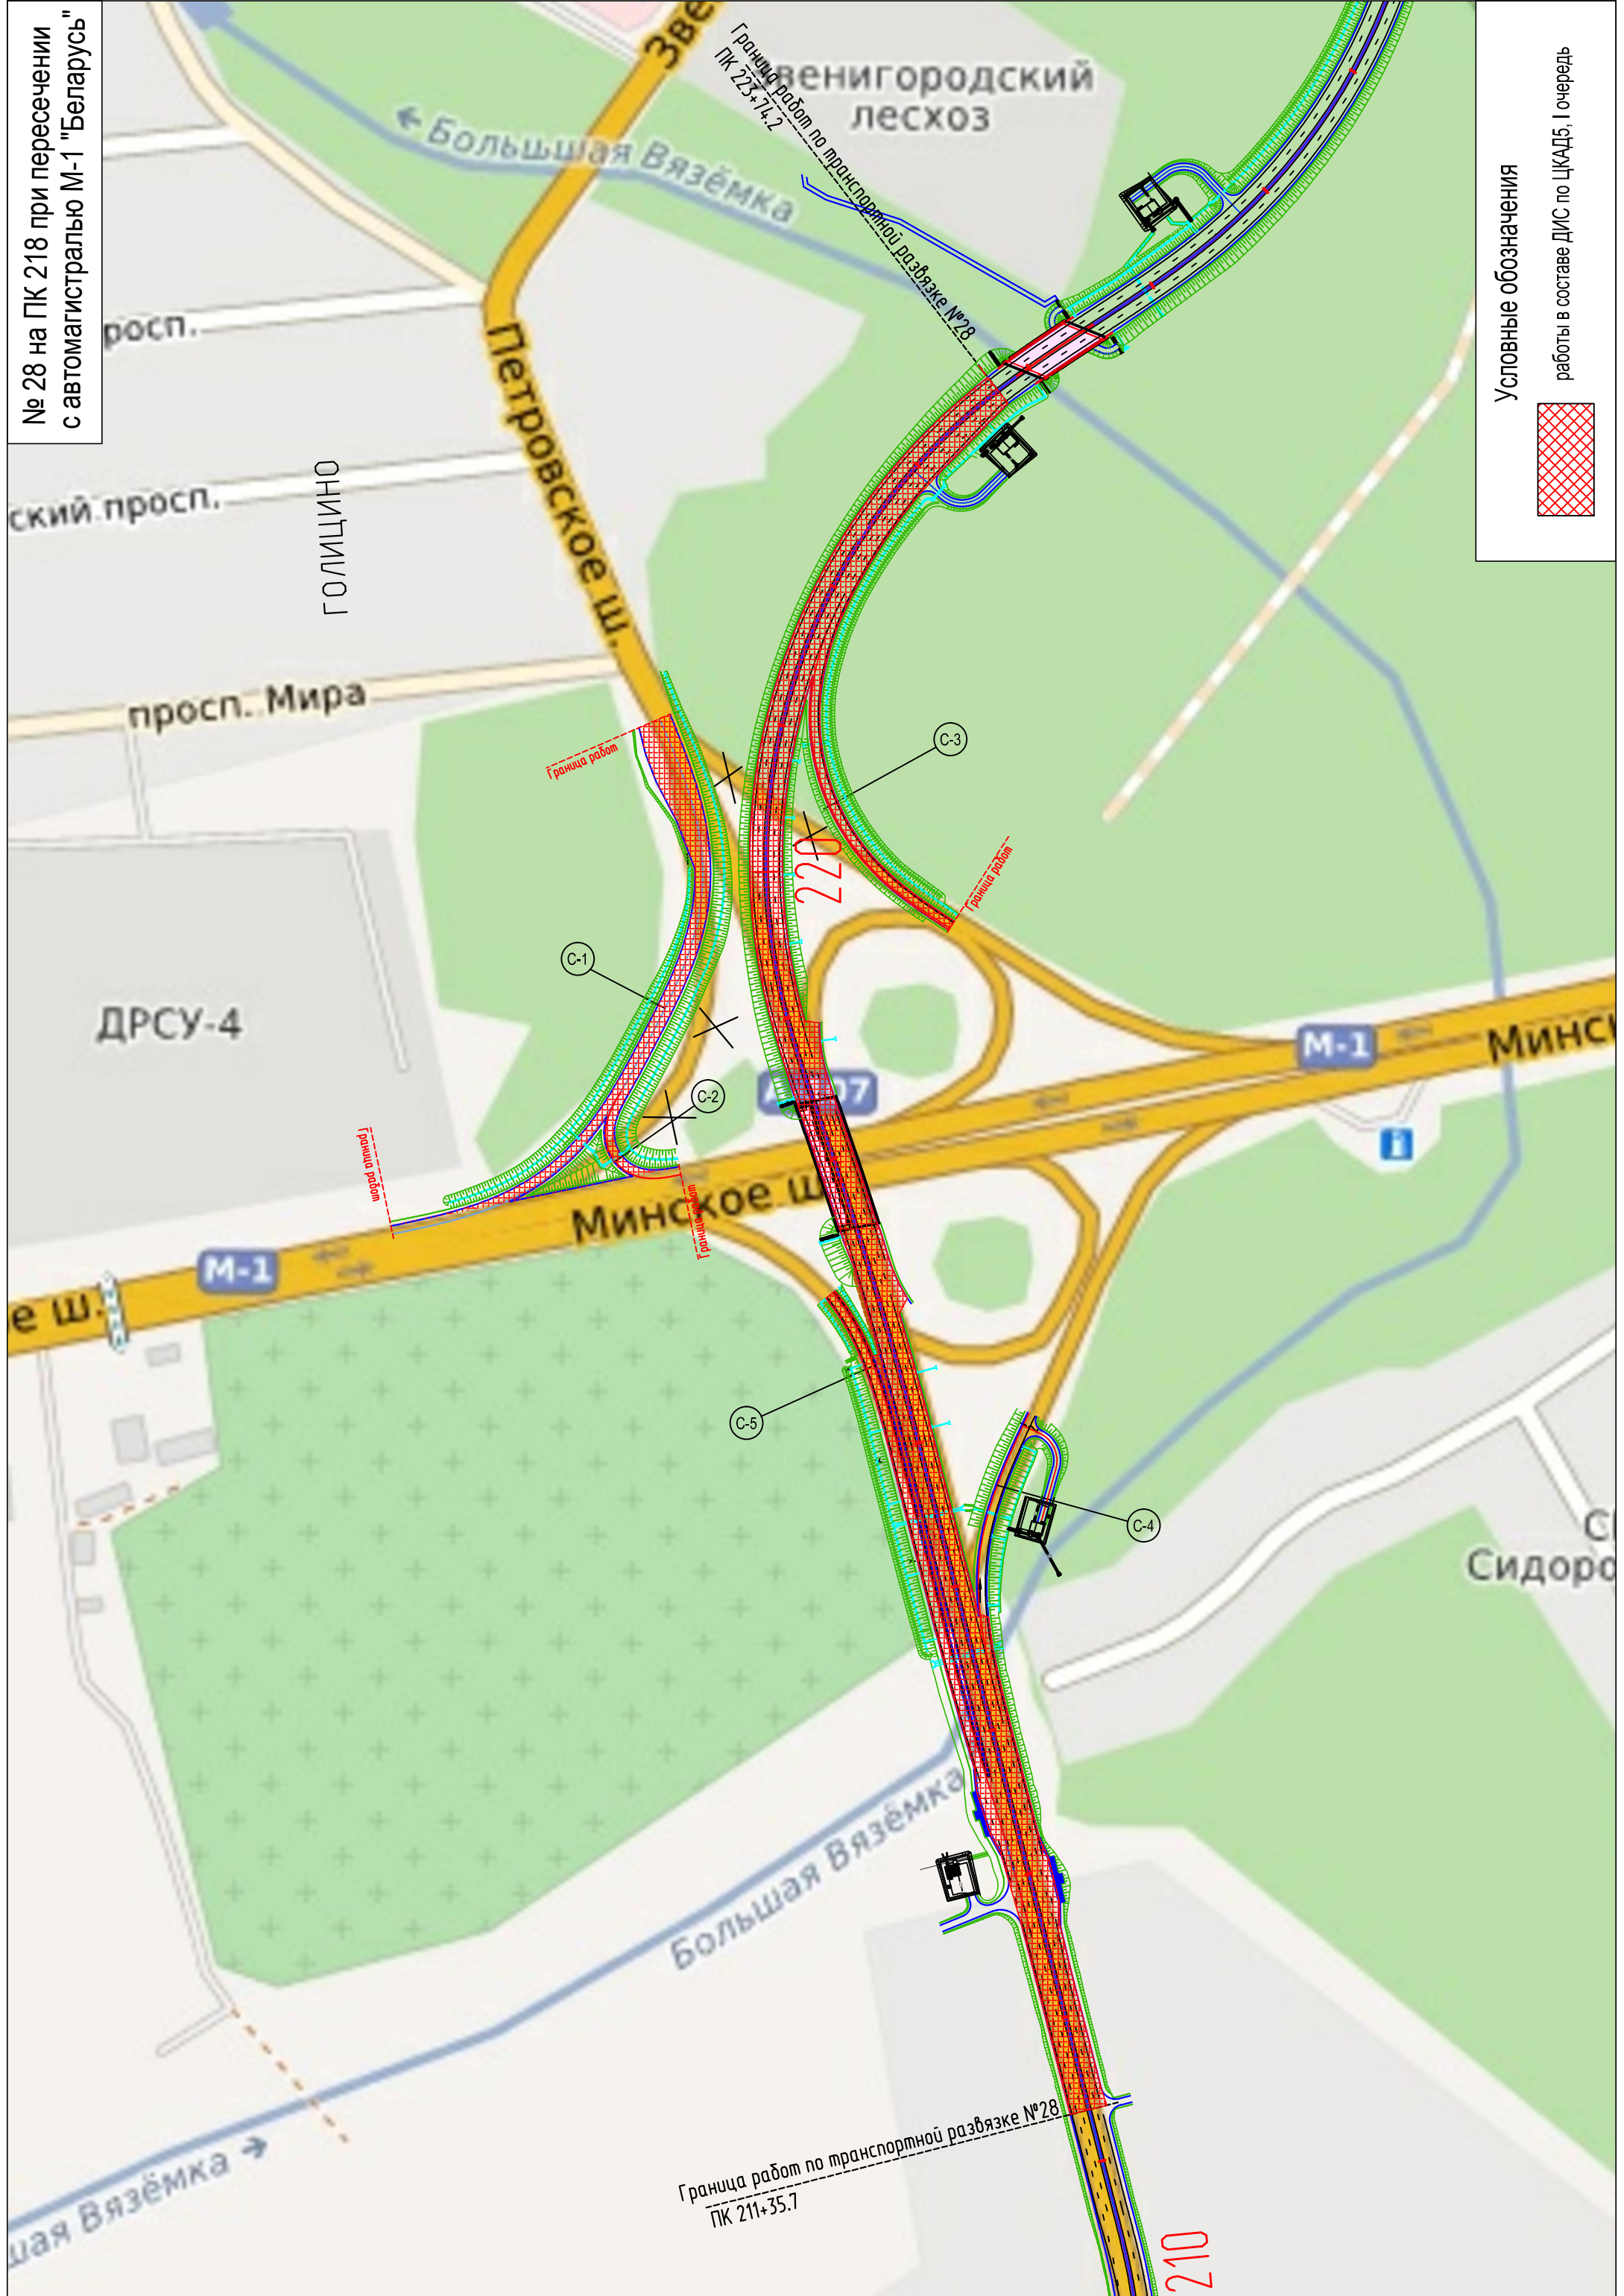

№ 28 на ПК 218 при пересечении с автомагистралью М-1 "Беларусь"

Условные обозначения

работы в составе ДИС по ЦКАДБ, I очередь